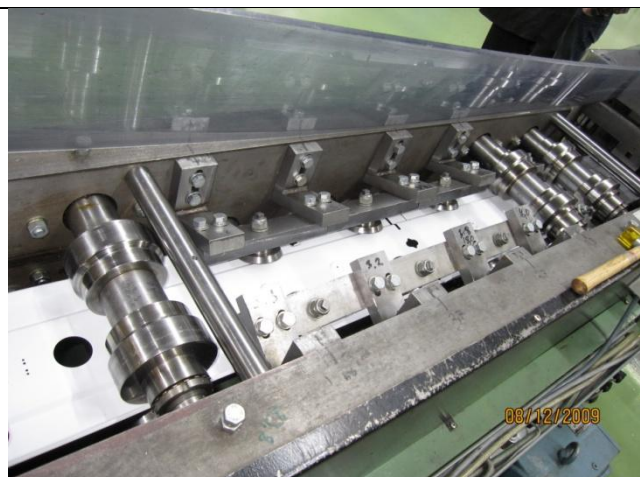

Second hand machines

Lähtökelain 2 tn , rainan leveys max 400 mm
(Camu)

Hydraulinen lävistysyksikkö (Samesor)

Rullamuovauskone (Samesor)

Rullamuovauslinja vastaanottolaitteella (Samesor)