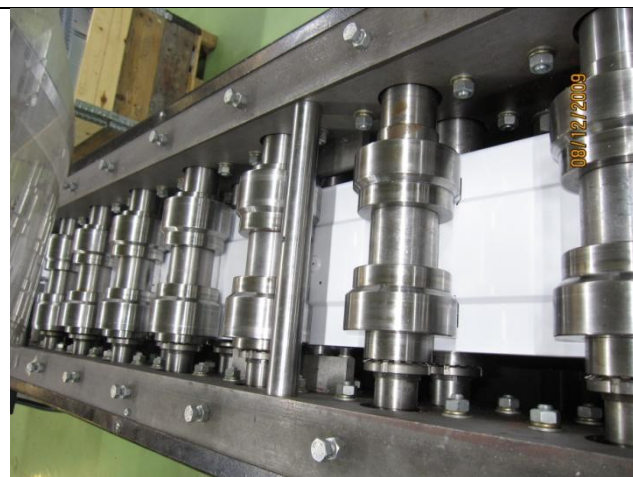

Second hand machines

Lähtökelain 2 tn , rainan leveys max 400 mm
(Camu)

Hydraulinen lävistysyksikkö (Samesor)

Rullamuovauskone (Samesor)

Rullamuovauslinja vastaanottolaitteella (Samesor)